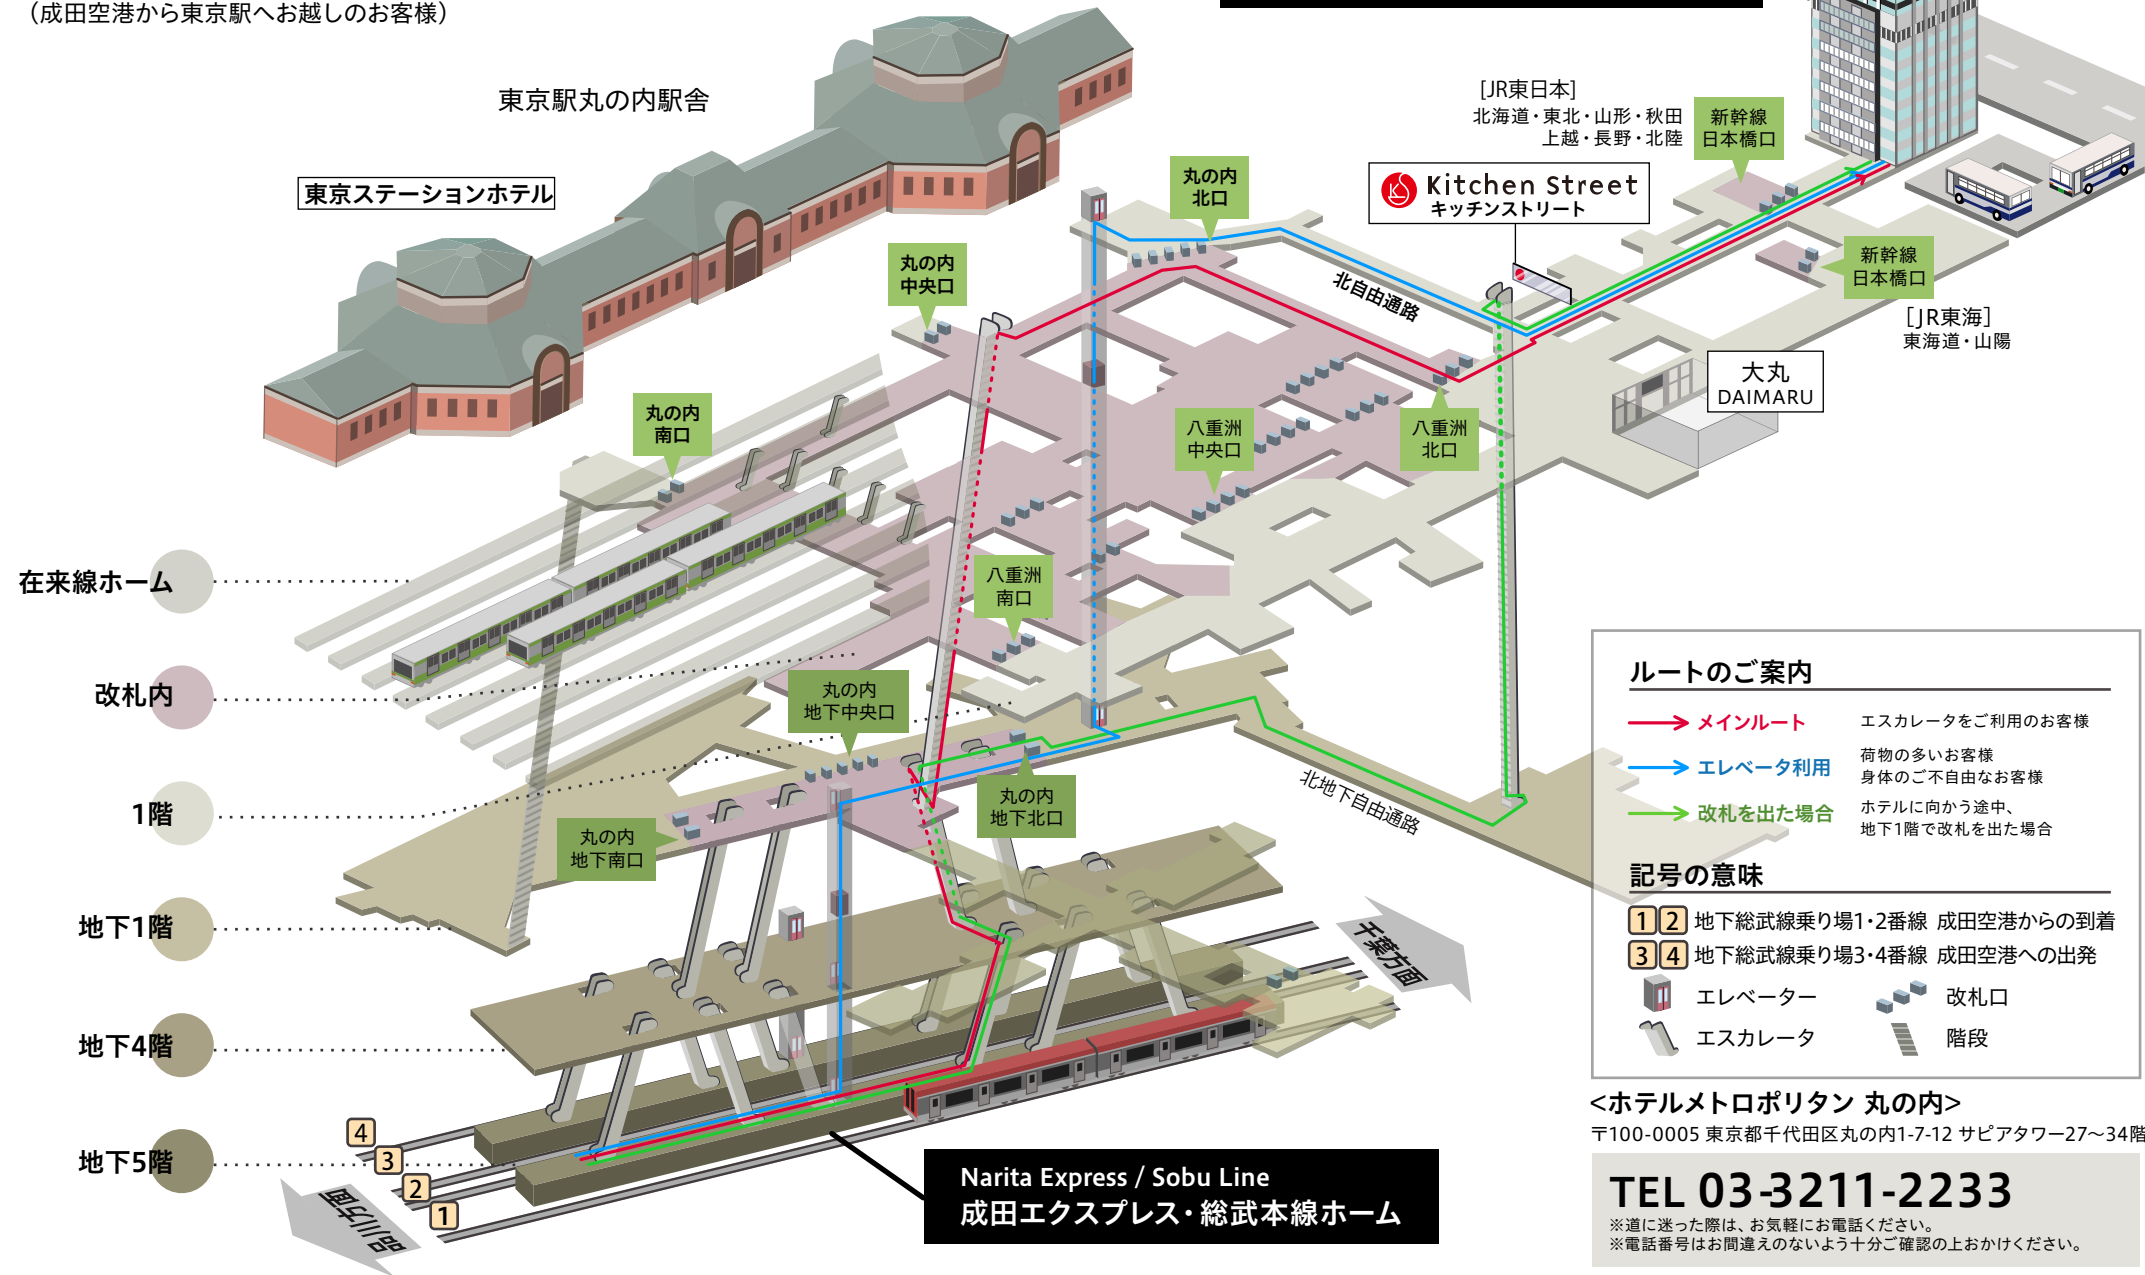

ACCESS MAP

JR東京駅・成田エクスプレスホームからホテルメトロポリタン丸の内へのアクセスはこちらです。
(成田空港から東京駅へお越しのお客様)

ルートのご案内

- **メインルート** エスカレーターをご利用のお客様
荷物の多いお客様
身体のご不自由なお客様
- **エレベータ利用**
- **改札を出た場合** ホテルに向かう途中、
地下1階で改札を出た場合

記号の意味

- 1 2** 地下総武線乗り場1・2番線 成田空港からの到着
- 3 4** 地下総武線乗り場3・4番線 成田空港への出発
- エレベーター
- エスカレーター
- 改札口
- 階段

<ホテルメトロポリタン 丸の内>
〒100-0005 東京都千代田区丸の内1-7-12 サピアタワー27~34階

TEL 03-3211-2233

※道に迷った際は、お気軽にお電話ください。
※電話番号はお間違えのないよう十分ご確認の上おかけください。