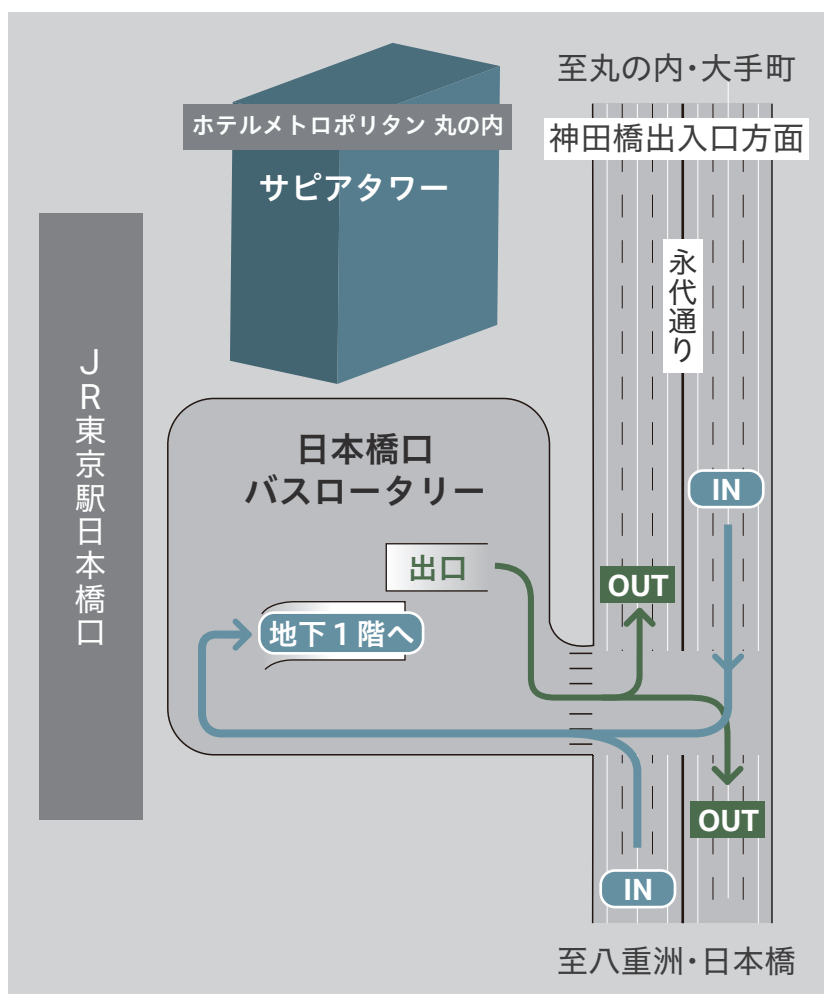

ホテルメトロポリタン 丸の内 駐車場のご案内

駐車場は **サピアタワー地下2階**、もしくは**地下3階**にございます。**時間貸し**のスペースをご利用ください。
 ご宿泊のお客様はチェックインの際に、レストランをご利用のお客様はお会計の際に、駐車券をご提示ください。
 車寄せは地下2階にございます。(スタッフは常駐しておりません)

- 収容可能サイズ ・高さ 1.55m / 幅 1.75m / 長さ 4.7m ※一部高さ 2.1m(台数に限りあり)
- 利用料金 ・ご宿泊のお客様：1泊1台 ¥2,000 (チェックイン日の14:00~翌日13:00まで)
 ・レストランをご利用のお客様：¥5,000以上のご利用で2時間まで無料
- 利用時間 ・出入庫 24 時間可能
- ホテル住所 ・〒100-0005 東京都千代田区丸の内1-7-12 サピアタワー 27階

地下2階車寄せ

※事前のご予約は受け付けておりません。

※混雑時は入庫にお待ちいただく場合がございます。予めご了承ください。

できるだけ公共交通機関等のご利用をおすすめいたします

※飲酒後の運転はお控えください。

※駐車する際、車高により駐車が困難な場合にはホテルにご連絡ください。

【ホテルメトロポリタン 丸の内 ゲストリレーションズ：03-3211-2233】