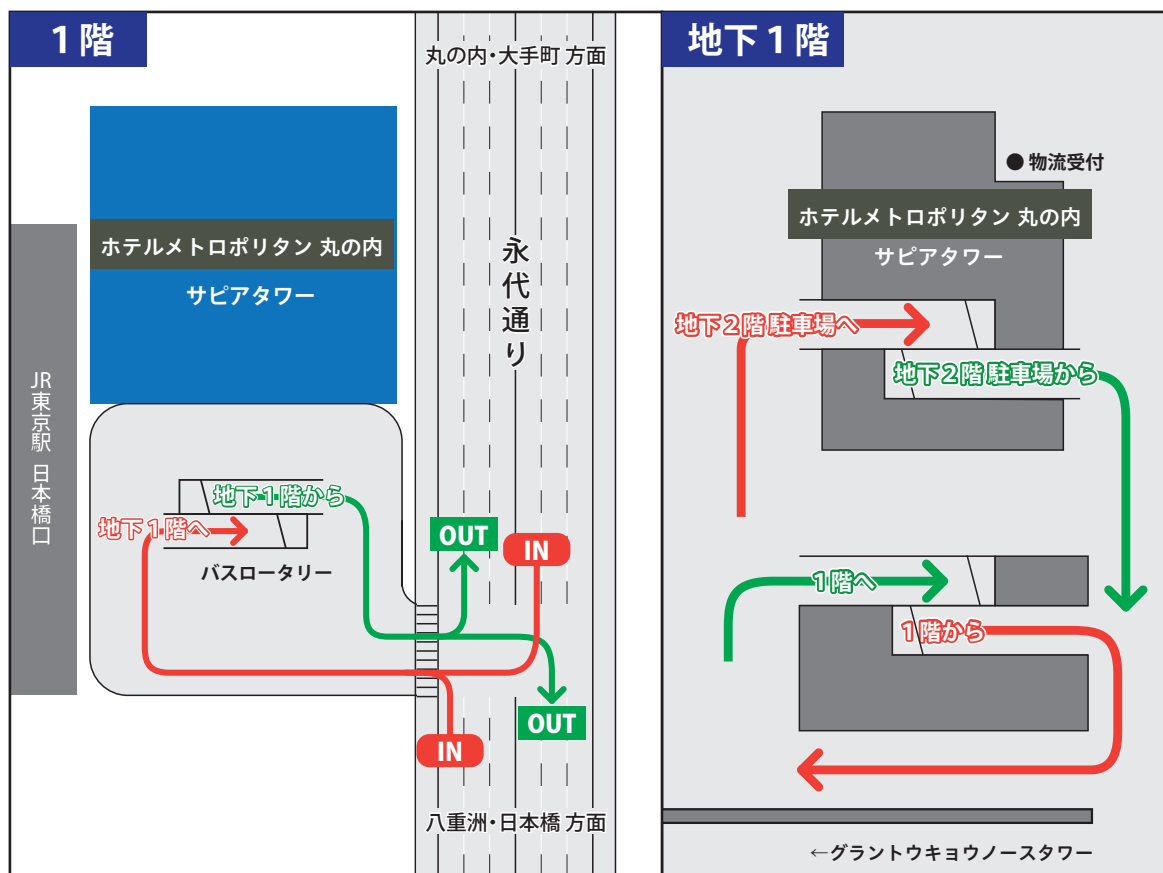

駐車場へはロータリーの中央に位置する駐車場入口からお入りください。  
 サピアタワー地下2階、もしくは地下3階までお進みいただき、時間貸しのスペースをご利用ください。  
 ご宿泊のお客様はチェックインの際に、レストランをご利用のお客様はお会計の際に、  
 駐車券をご提示ください。車寄せは地下2階にございます。(スタッフは常駐しておりません)

- ホテル住所 ・〒100-0005 東京都千代田区 丸の内 1-7-12 サピアタワー 27 階
- 利用時間 ・ 出入庫 24 時間可能
- 利用料金 ・ ご宿泊のお客様：1 泊 1 台 ¥1,500 (14:00 ~翌 13:00)  
 ・ レストランをご利用のお客様：¥3,000 以上のご利用で 2 時間まで無料
- 収容可能サイズ ・ 高さ 1.55m/ 幅 1.75m/ 長さ 4.7m ※一部高さ 2.1m(台数に限りあり)