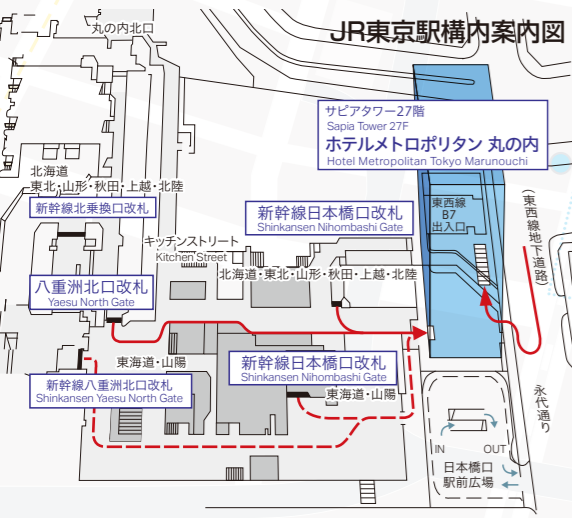

Tozai Line Otemachi Sta.
東西線 大手町駅

Marunouchi Line Otemachi Sta.
丸の内線 大手町駅

Marunouchi Line Ginza Sta.
丸の内線 銀座駅

Marunouchi Line Ginza Sta.
丸の内線 銀座駅

Marunouchi Line Ginza Sta.
丸の内線 銀座駅

Marunouchi Line Ginza Sta.
丸の内線 銀座駅

Marunouchi Line Ginza Sta.
丸の内線 銀座駅

Marunouchi Line Ginza Sta.
丸の内線 銀座駅

Marunouchi Line Ginza Sta.
丸の内線 銀座駅

Marunouchi Line Ginza Sta.
丸の内線 銀座駅

Marunouchi Line Ginza Sta.
丸の内線 銀座駅

Marunouchi Line Ginza Sta.
丸の内線 銀座駅

Marunouchi Line Ginza Sta.
丸の内線 銀座駅

Marunouchi Line Ginza Sta.
丸の内線 銀座駅

- Marunouchi Shuttle Route 丸の内シャトル運行ルート
- Marunouchi Shuttle Otemachi Route 丸の内シャトル大手町ルート
- Bus Stop バス停
- Metro Link Nihonbashi Route メトロリンク日本橋運行ルート
- Bus Stop バス停
- Elevator to the subway 地下鉄へのエレベーター
- Convenience Store コンビニエンスストア (24時間営業)